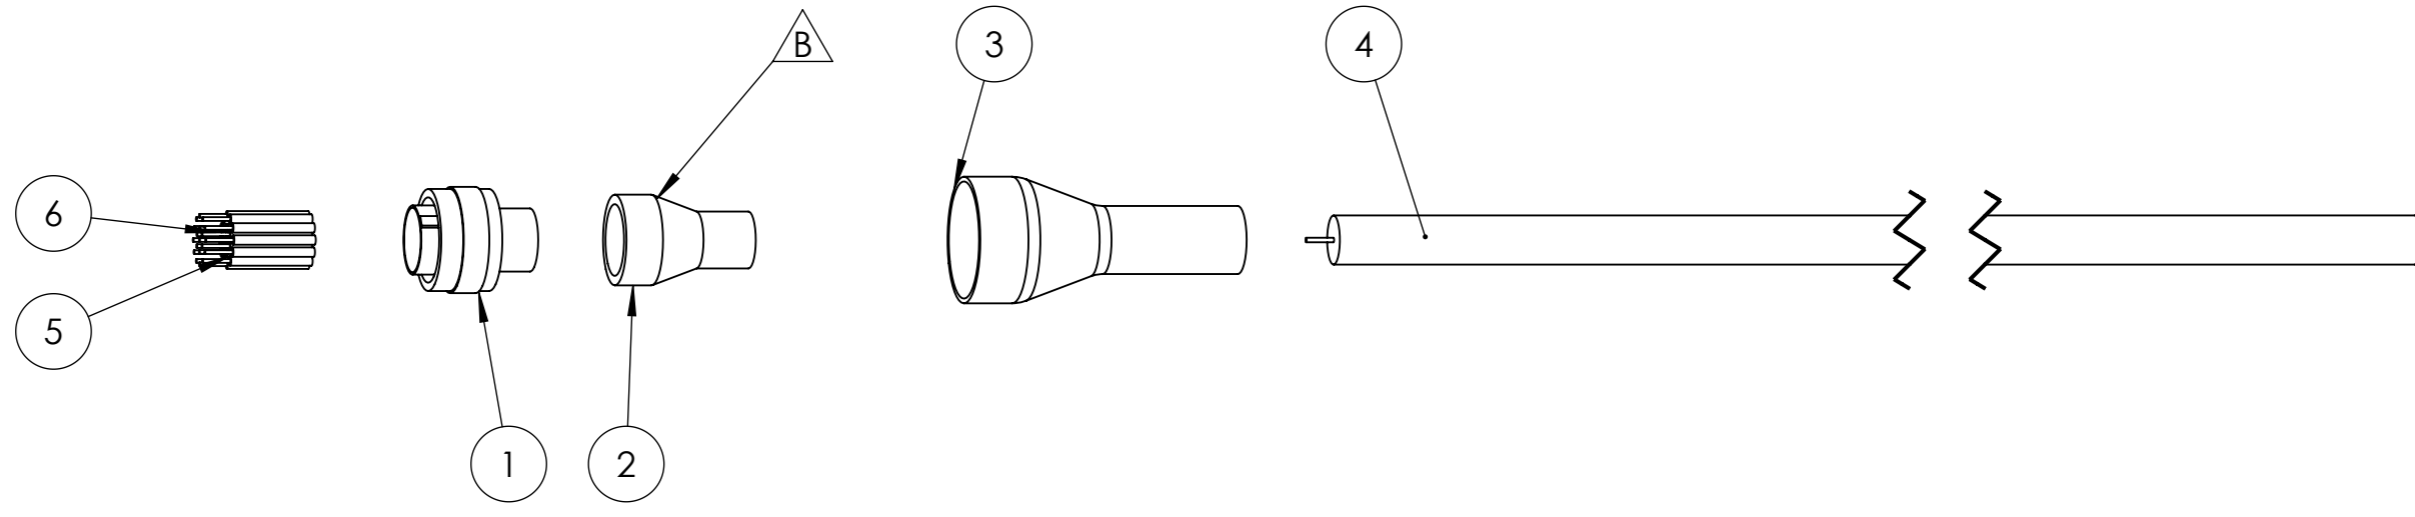

POS	ITEM No	DESCRIPTION	QTY.
1	I0522	Connector 19P UTOW CM	1
2	I0484	Skärmadapter 12-pol	1
3	52171070-2	Shrink boot	1
4	I0546	Cable	1
5	I0576	Pin (Stift) (Souriau-compact) 0,13 -0,25 mm2	16
6	I0302	Pin 0,5-1,0mm2	3

Där ej annat angivits gäller / Unless otherwise stated the following applies:		Material	Ämne / Blank
Tolerans / Tolerance:	ISO 2768-m	Värme behandling / Heat treatment	
Ytjämnhet / Surface roughness:	6,3	Ytbehandling / Surface coating	Ritningsmått gäller efter ytbehandling. / Meas. valid after coated surfaces
Gradningsklass enligt / Burring class acc. to:	0.3 x 45 °	Benämning	
Konstruerad av / Designed by	JO 2014-08-05	 <b>CP/CS- cable 19P(compact)</b>	
Ändrad av / Changed by			
Godkänd av / Approved by	JO 2014-07-05	Skala / Scale	Description
		1:2	<b>P8105-xx</b>
		Vikt / Weight	Filnamn / Filename
		0,5 kg	A0240-013A
		Format	Dokument nr. / Document no.
		A3	<b>P8105-xx</b>
			Ändr. / Alt.
			Blad / Sheet
			<b>B</b>
			<b>1(1)</b>